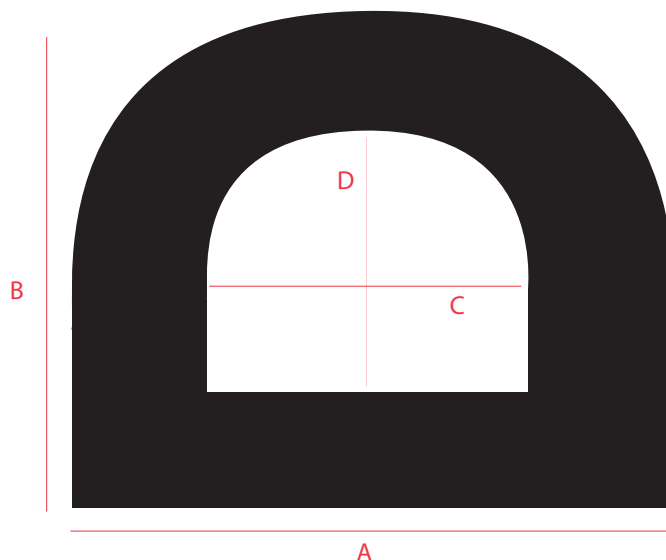

**DEFENSA FORMA D**

REFERENCE	A	B	C	D	LENGTH	COLOUR	KG.
DNND50601000	50	60	20	30	1000*	BLACK	2,8
DNND80701000	80	70	44	34	1000*	BLACK	4,7
DNND100901000	100	90	60	50	1000*	BLACK	6,7
DNND1501501000	150	150	90	90	1000*	BLACK	16,6
DNND2002001000	195	195	195	195	1000**	BLACK	28,6
DNBD50601000	50	60	20	30	1000*	WHITE	2,7
DNBD80701000	80	70	44	34	1000*	WHITE	4,5
DNBD100901000	100	90	60	50	1000*	WHITE	6,2
DNBD1501501000	150	150	90	90	1000*	WHITE	16,1
DNBD2002001000	195	195	195	195	1000**	WHITE	27,6
* Maximum length of piece: 3.000 mm							
** Maximum length of piece: 1.500 mm							

Unit of measure: millimeters (mm)

The weight of these references is based on EPDM 70Sh manufactured.  
Manufacturing available in EPDM, NBR and Viton/FKM. White and Black colors.