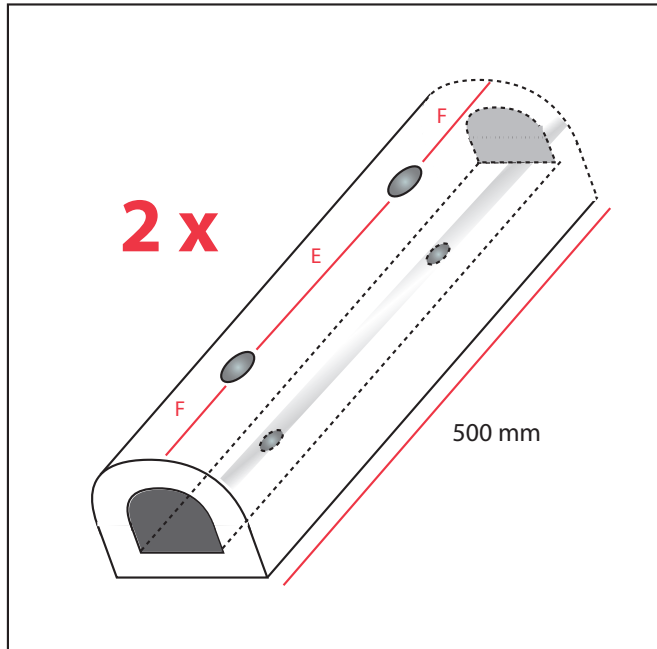

DEFENSA KIT FORMA D + ANCLAJES

REFERENCE	A	B	C	D	E	F	KG.
DNBD10090500F	100	90	60	50	300	100	3,35
Kit con 2 unidades de defensa + 4 anclajes a medida.				∅	∅	LENGTH	COLOUR
				25	14	500	WHITE