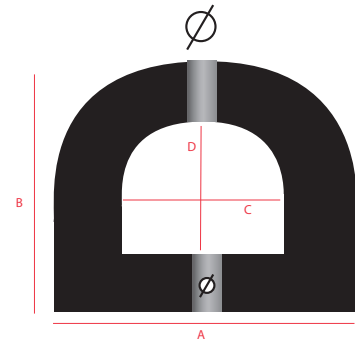

DEFENSA KIT FORMA D + ANCLAJES

REFERENCE	A	B	C	D	E	F	KG.
DNBD10090500F	100	90	60	50	300	100	3,35
Kit con 2 unidades de defensa + 4 anclajes a medida.				∅	∅	LENGTH	COLOUR
				25	14	500	WHITE