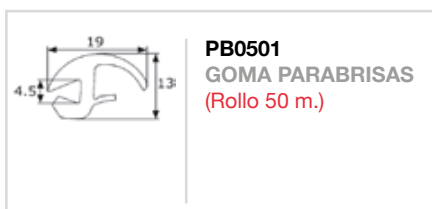

PERFILES PARA CRISTALES Y VENTANAS