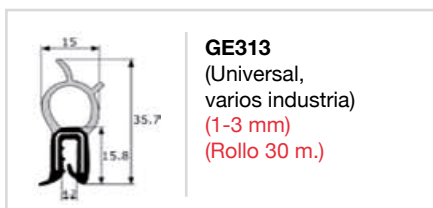

GOMAS ESTANQUEIDAD MALETERO