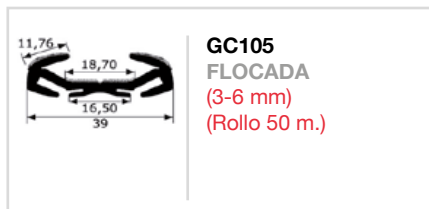

GE406
(Universal,
varios industria)
(1-3 mm)
(Rollo 50 m.)

GOMAS ESTANQUEIDAD MALETERO

GOMAS ESTANQUEIDAD (VARIAS)

GUÍAS CRISTAL (FLOCADAS - ARTICULADAS - FORRADAS CON PAÑO)

LAMELUNAS

LA100
(Rollo 25 m.)

LA101
(Tira 2,4 m.)

LA102
(Tira 2,4 m.)

LA103
(Tira 2,4 m.)

LA104
(Tira 2,4 m.)

LA207
(Tira 1,03 m.)

LA208
(Tira 0,97 m.)

LA210
Renault 5 (Varios)
(Tira 1,25 m.)

LA6010-1
(Tira 2 m.)

LA6023
(Tira 2 m.)