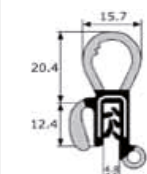

GE405
(Universal,
varios industria)
(1,5-4 mm)
(Rollo 50 m.)