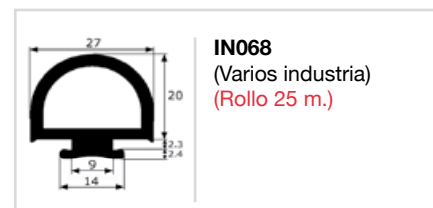

GOMAS ESTANQUEIDAD (VARIAS)