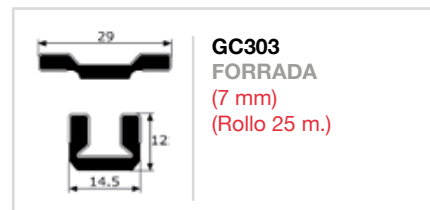

GE406
(Universal,
varios industria)
(1-3 mm)
(Rollo 50 m.)

GOMAS ESTANQUEIDAD MALETERO

GOMAS ESTANQUEIDAD (VARIAS)

GUÍAS CRISTAL (FLOCADAS - ARTICULADAS - FORRADAS CON PAÑO)

LAMELUNAS

LA100
(Rollo 25 m.)

LA101
(Tira 2,4 m.)