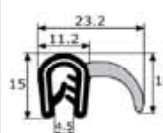

GE208
Maquinaria agrícola,
Obra pública, vidrio
lateral, (Varios industria)
(2-4 mm)
(Rollo 50 m.)

GOMA ESTANQUEIDAD MALETERO CON PESTAÑA

GE403
(Universal,
varios industria)
(1-4 mm)
(Rollo 50 m.)

GE405
(Universal,
varios industria)
(1,5-4 mm)
(Rollo 50 m.)