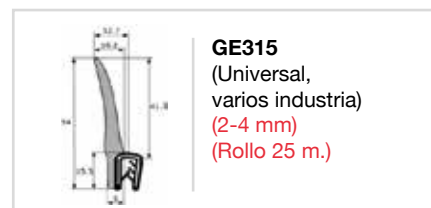

GOMAS ESTANQUEIDAD MALETERO