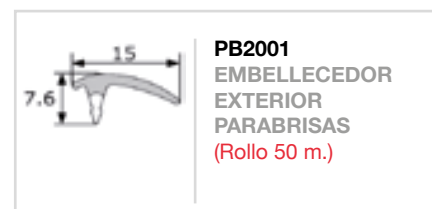

PERFILES PARA CRISTALES Y VENTANAS