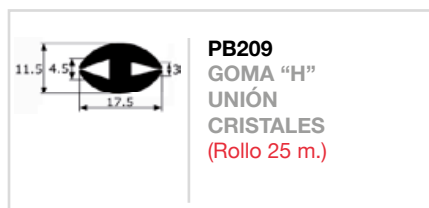

PERFILES PARA CRISTALES Y VENTANAS