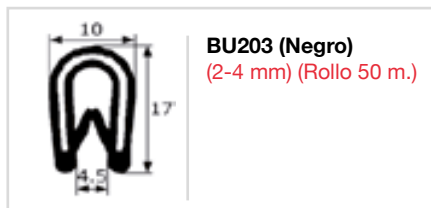

BURLETES PVC FLEXIBLE CON ALMA METÁLICA