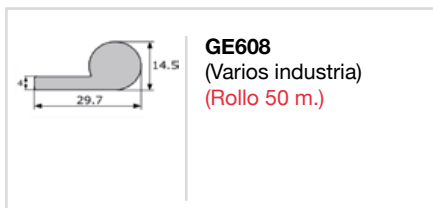

GOMAS ESTANQUEIDAD (VARIAS)