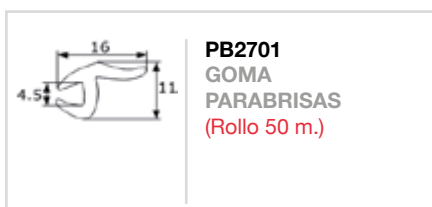

PERFILES PARA CRISTALES Y VENTANAS