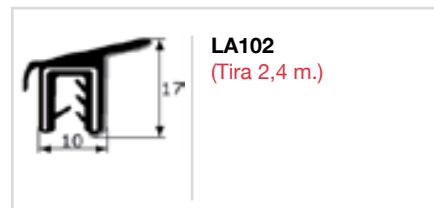

GE406
(Universal,
varios industria)
(1-3 mm)
(Rollo 50 m.)

GOMAS ESTANQUEIDAD MALETERO

GOMAS ESTANQUEIDAD (VARIAS)

GUÍAS CRISTAL (FLOCADAS - ARTICULADAS - FORRADAS CON PAÑO)

LAMELUNAS

LA100
(Rollo 25 m.)

LA101
(Tira 2,4 m.)