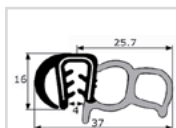

GOMAS ESTANQUEIDAD PUERTA CON PESTAÑA

GE201
F. Tempra 92- / F. Mondeo 94- /
O.Astra 94- / Corsa 95- /
Meriva / Vectra 94- / Zafira /
S. Cordoba / Ibiza / Toledo /
VW Golf / Jetta / Passat /
Polo / (Varios)
(1,5-4 mm)
(Rollo 25 m.)