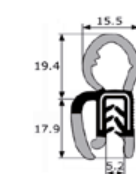

GE208
Maquinaria agrícola,
Obra pública, vidrio
lateral, (Varios industria)
(2-4 mm)
(Rollo 50 m.)

GOMA ESTANQUEIDAD MALETERO CON PESTAÑA

GE403
(Universal,
varios industria)
(1-4 mm)
(Rollo 50 m.)

GE405
(Universal,
varios industria)
(1,5-4 mm)
(Rollo 50 m.)