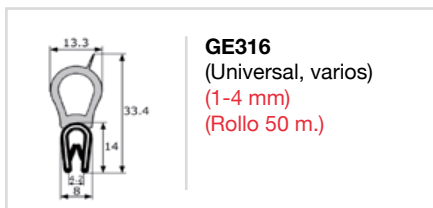

GOMAS ESTANQUEIDAD MALETERO