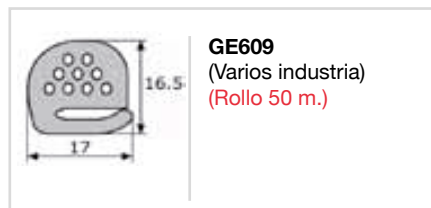

GOMAS ESTANQUEIDAD (VARIAS)