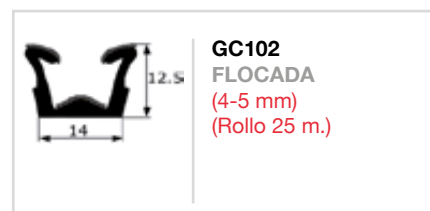

GE406
(Universal,
varios industria)
(1-3 mm)
(Rollo 50 m.)

GOMAS ESTANQUEIDAD MALETERO

GOMAS ESTANQUEIDAD (VARIAS)

GUÍAS CRISTAL (FLOCADAS - ARTICULADAS - FORRADAS CON PAÑO)

LAMELUNAS

LA100
(Rollo 25 m.)

LA101
(Tira 2,4 m.)