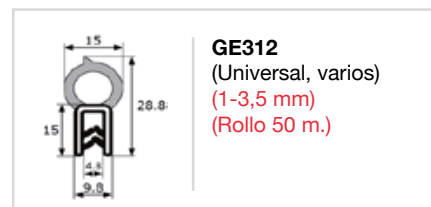

GOMAS ESTANQUEIDAD MALETERO