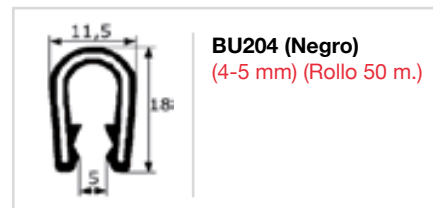

BURLETES PVC FLEXIBLE CON ALMA METÁLICA