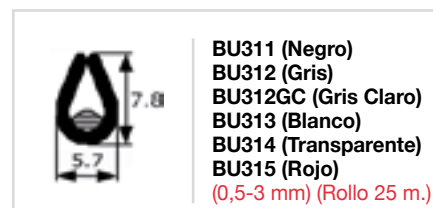

BURLETES PVC FLEXIBLE (CON ADHESIVO INTERIOR)

GOMAS ESTANQUEIDAD PUERTA

GE105
P-106/205/405
(Vehículo industrial, autocares)
(1-4 mm)
(Rollo 50 m.)

GE107
Maquinaria agrícola, Obra pública, Camión, (Varios industria)
(6-7 mm)
(Rollo 25 m.)