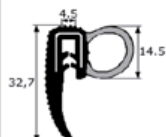

GE201
F. Tempra 92- / F. Mondeo 94- /
O.Astra 94- / Corsa 95- /
Meriva / Vectra 94- / Zafira /
S. Cordoba / Ibiza / Toledo /
VW Golf / Jetta / Passat /
Polo / (Varios)
(1,5-4 mm)
(Rollo 25 m.)

GE203
(Varios industria)
(Rollo 25 m.)