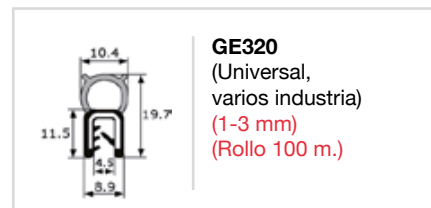

GOMAS ESTANQUEIDAD MALETERO