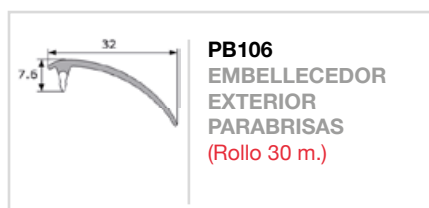

PERFILES PARA CRISTALES Y VENTANAS