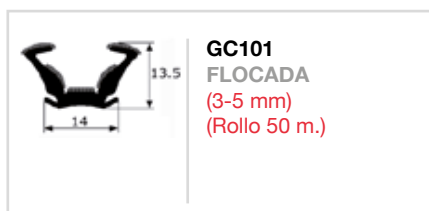

GE406
(Universal,
varios industria)
(1-3 mm)
(Rollo 50 m.)

GOMAS ESTANQUEIDAD MALETERO

GOMAS ESTANQUEIDAD (VARIAS)

GUÍAS CRISTAL (FLOCADAS - ARTICULADAS - FORRADAS CON PAÑO)

LAMELUNAS

LA100
(Rollo 25 m.)

LA101
(Tira 2,4 m.)

LA102
(Tira 2,4 m.)

LA103
(Tira 2,4 m.)

LA104
(Tira 2,4 m.)

LA207
(Tira 1,03 m.)

LA208
(Tira 0,97 m.)

LA210
Renault 5 (Varios)
(Tira 1,25 m.)

LA6010-1
(Tira 2 m.)

LA6023
(Tira 2 m.)