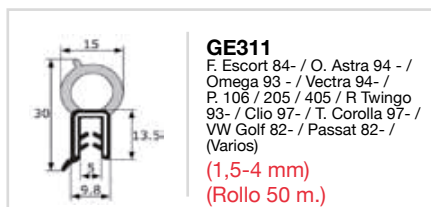

GOMAS ESTANQUEIDAD MALETERO