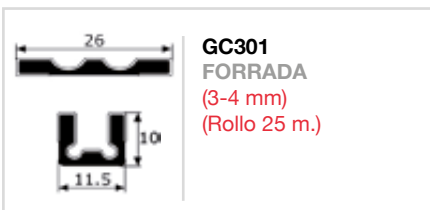

GE406
(Universal,
varios industria)
(1-3 mm)
(Rollo 50 m.)

GOMAS ESTANQUEIDAD MALETERO

GOMAS ESTANQUEIDAD (VARIAS)

GUÍAS CRISTAL (FLOCADAS - ARTICULADAS - FORRADAS CON PAÑO)

LAMELUNAS

LA100
(Rollo 25 m.)

LA101
(Tira 2,4 m.)