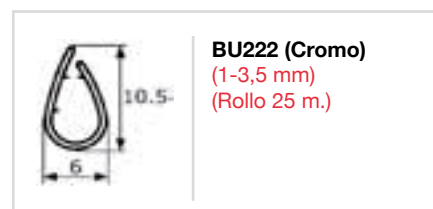

BURLETES PVC FLEXIBLE (CON ADHESIVO INTERIOR)

GOMAS ESTANQUEIDAD PUERTA

GE105
P-106/205/405
(Vehículo industrial, autocares)
(1-4 mm)
(Rollo 50 m.)

GE107
Maquinaria agrícola, Obra pública, Camión, (Varios industria)
(6-7 mm)
(Rollo 25 m.)