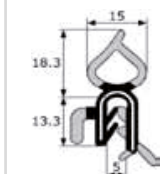

GE208
Maquinaria agrícola,
Obra pública, vidrio
lateral, (Varios industria)
(2-4 mm)
(Rollo 50 m.)

GOMA ESTANQUEIDAD MALETERO CON PESTAÑA

GE403
(Universal,
varios industria)
(1-4 mm)
(Rollo 50 m.)

GE405
(Universal,
varios industria)
(1,5-4 mm)
(Rollo 50 m.)