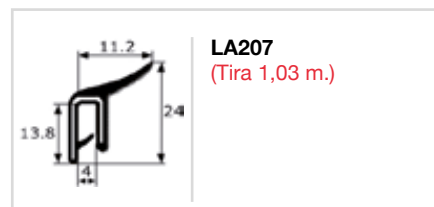

LA207
(Tira 1,03 m.)