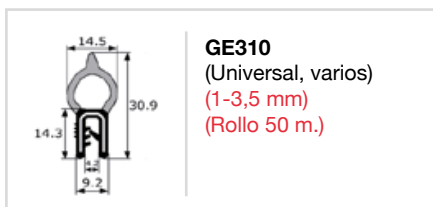

GOMAS ESTANQUEIDAD MALETERO