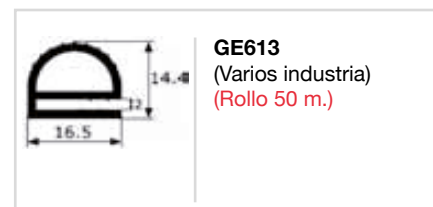

GOMAS ESTANQUEIDAD (VARIAS)