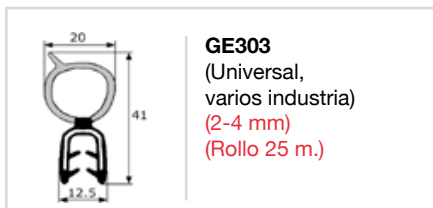

GOMAS ESTANQUEIDAD MALETERO