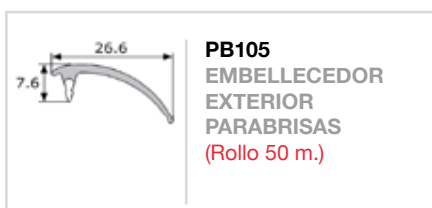

PERFILES PARA CRISTALES Y VENTANAS