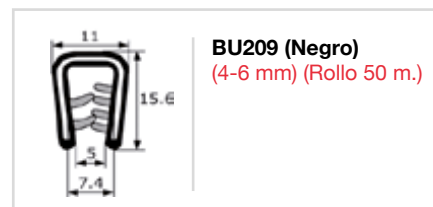

BURLETES PVC FLEXIBLE CON ALMA METÁLICA