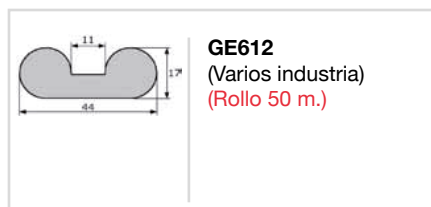

GOMAS ESTANQUEIDAD (VARIAS)